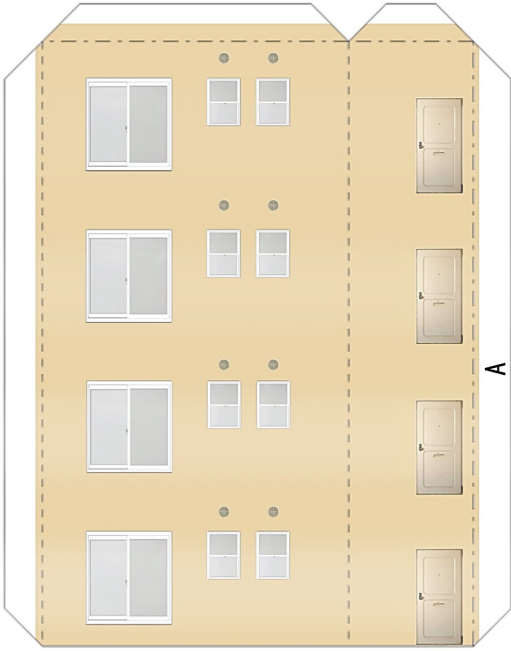

団地 - 中層フラット棟

Model by @弛久音

No.054 <https://weavealley.com/>

●製作日を記入し切取後、建物内側へ貼り付けます。

No.054	団地-中層フラット棟
竣工年月	/ /
施工者名	
著作	弛久音 https://weavealley.com/

※倍字サイズの備付ラベルを挿入して再現してください

■ 踊り場

● 階層

①

▲ 階段仕切

◇ 最上階手すり

! 接合ガイド

①より

この面 折らない/切らない

この面 折らない/切らない