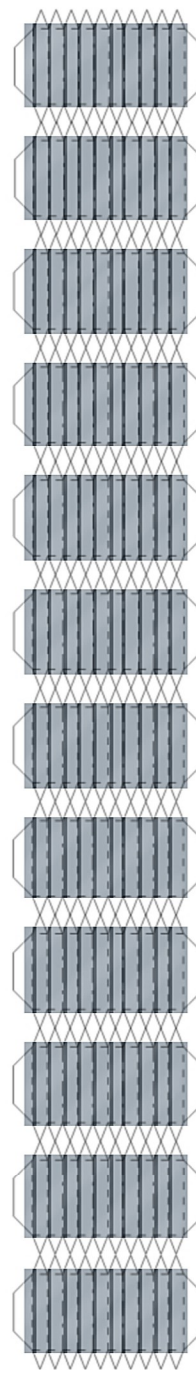

団地 - 中層フラット棟

Model by @弛久音

No.054 <https://weavealley.com/>

●製作日を記入し切取後、建物内側へ貼り付けます。

No.054	団地-中層フラット棟
竣工年月	/ /
施工者名	
著作	弛久音 https://weavealley.com/

※倍字サイズの備付ラベルを挿入して再現してください

■ 踊り場

● 階層

①

▲ 階段仕切

◇ 最上階手すり

! 接合ガイド

①より

この面 折らない/切らない

この面 折らない/切らない