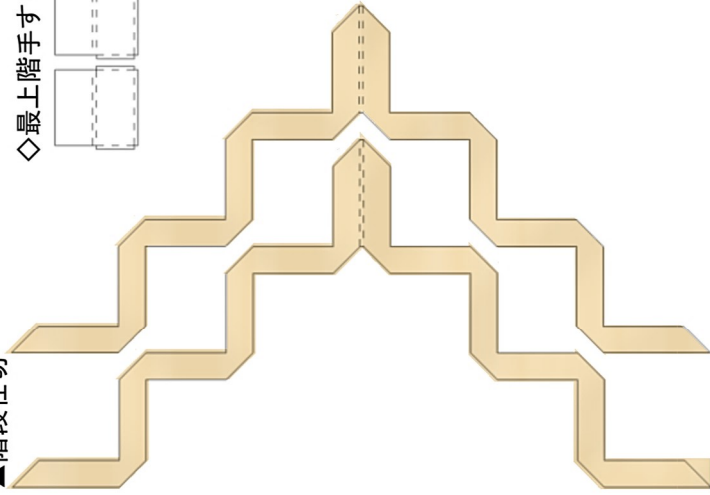

団地 - 中層フラット棟

Model by @弛久音

No.054 <https://weavealley.com/>

●製作日を記入し切取後、建物内側へ貼り付けます。

No.054	団地-中層フラット棟
竣工年月	/ /
施工者名	
著作	弛久音 https://weavealley.com/

※倍字サイズの備付ラベルを挿入して再現してください

■ 踊り場

● 階層

①

▲ 階段仕切

◇ 最上階手すり

! 接合ガイド

①より

この面 折らない/切らない

この面 折らない/切らない