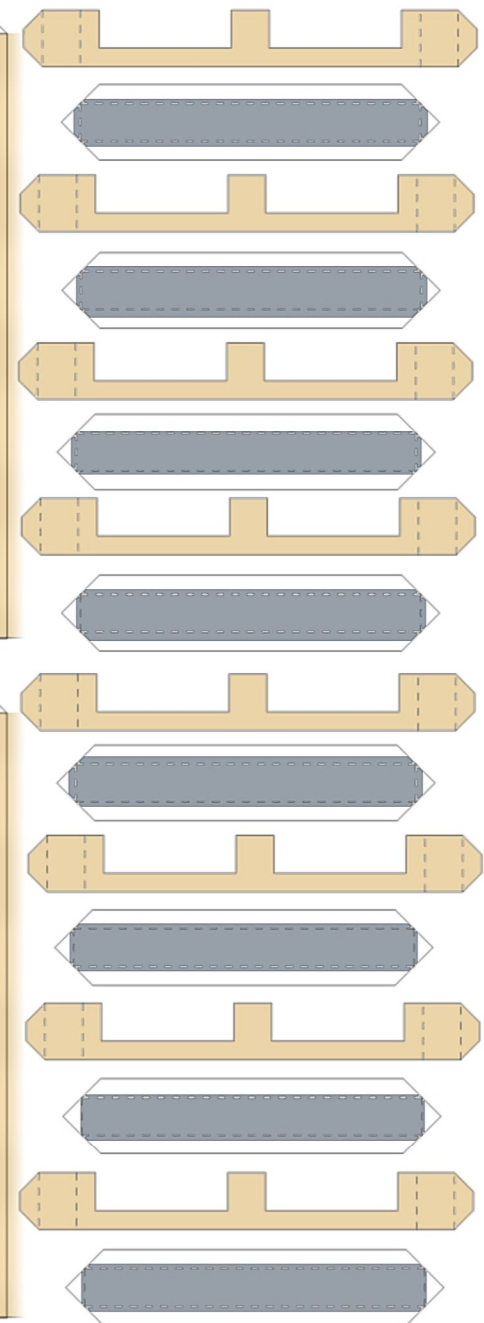

団地 - 中層フラット棟

Model by @弛久音

No.054 <https://weavealley.com/>

●製作日を記入し切取後、建物内側へ貼り付けます。

No.054	団地-中層フラット棟
竣工年月	/ /
施工者名	
著作	弛久音 https://weavealley.com/

※倍字サイズの備付ラベルを挿入して再現してください

■ 踊り場

● 階層

①

▲ 階段仕切

◇ 最上階手すり

! 接合ガイド

①より

この面 折らない/切らない

この面 折らない/切らない