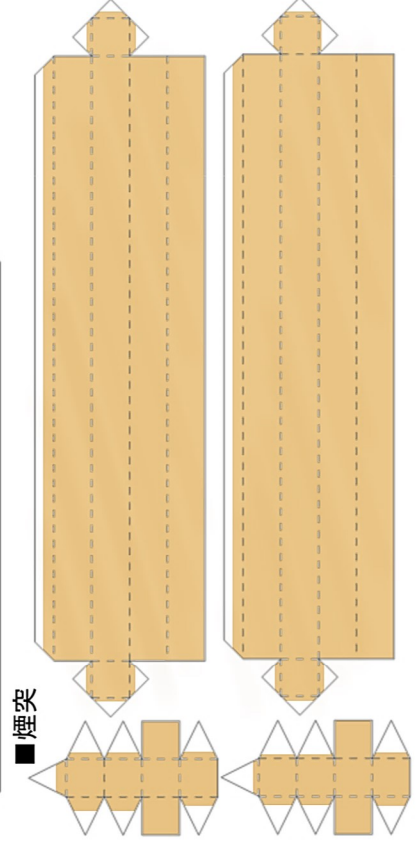

団地 - 中層フラット棟

Model by @弛久音

No.054 <https://weavealley.com/>

●製作日を記入し切取後、建物内側へ貼り付けます。

No.054	団地-中層フラット棟
竣工年月	/ /
施工者名	
著作	弛久音 https://weavealley.com/

※倍字サイズの備付ラベルを挿入して再現してください

■ 踊り場

● 階層

①

▲ 階段仕切

◇ 最上階手すり

! 接合ガイド

①より

この面 折らない/切らない

この面 折らない/切らない