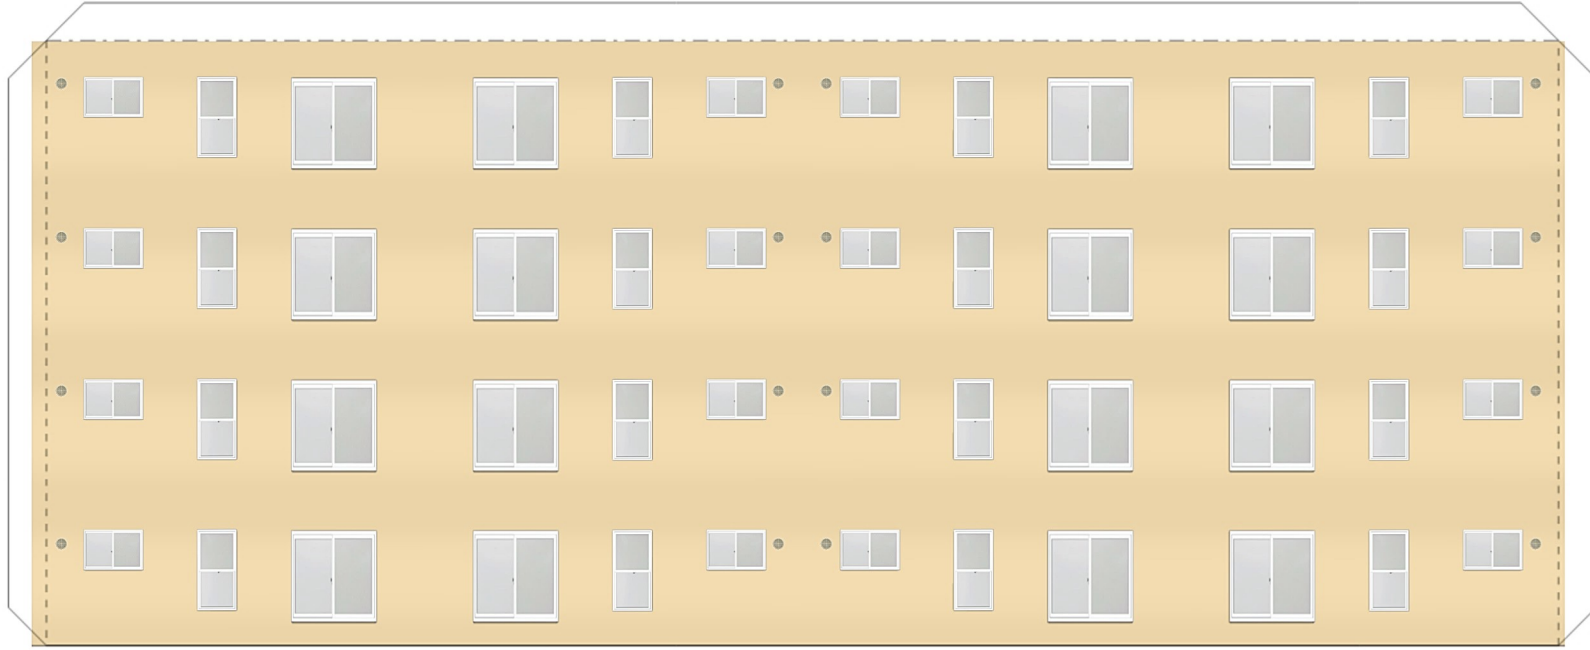

団地 - 中層フラット棟

Model by @弛久音

No.054 <https://weavealley.com/>

●製作日を記入し切取後、建物内側へ貼り付けます。

No.054	団地-中層フラット棟
竣工年月	/ /
施工者名	
著作	弛久音 https://weavealley.com/

※倍字サイズの備付ラベルを挿入して再現してください

■ 踊り場

● 階層

①

▲ 階段仕切

◇ 最上階手すり

! 接合ガイド

①より

この面 折らない/切らない

この面 折らない/切らない