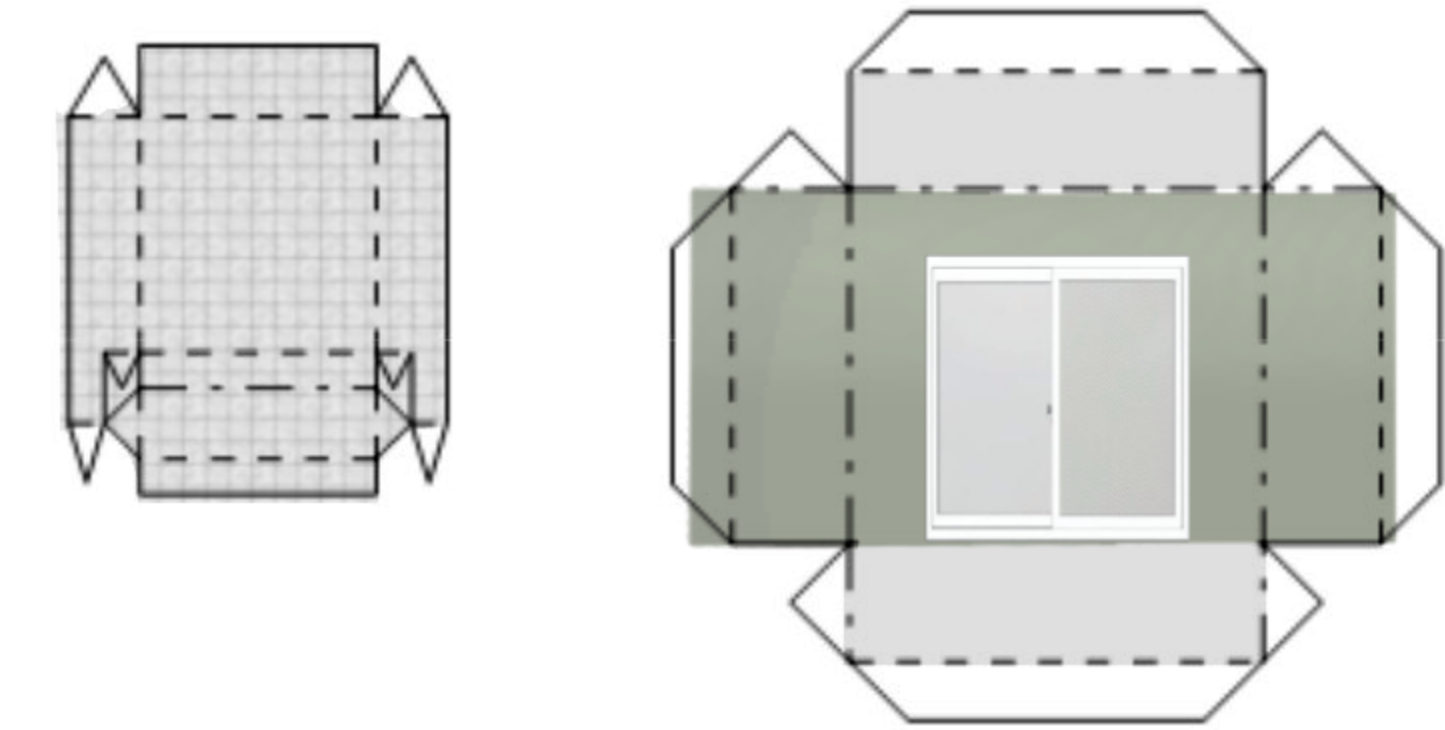

2階建て住宅A

Model by @弛久音
No.051 <https://weavealley.com/>

●製作日を記入し切取後、建物内側へ貼り付けます。

No.051	2階建て住宅A
竣工年月	/ /
施工者名	
著作 弛久音	https://weavealley.com/

予備パーツ