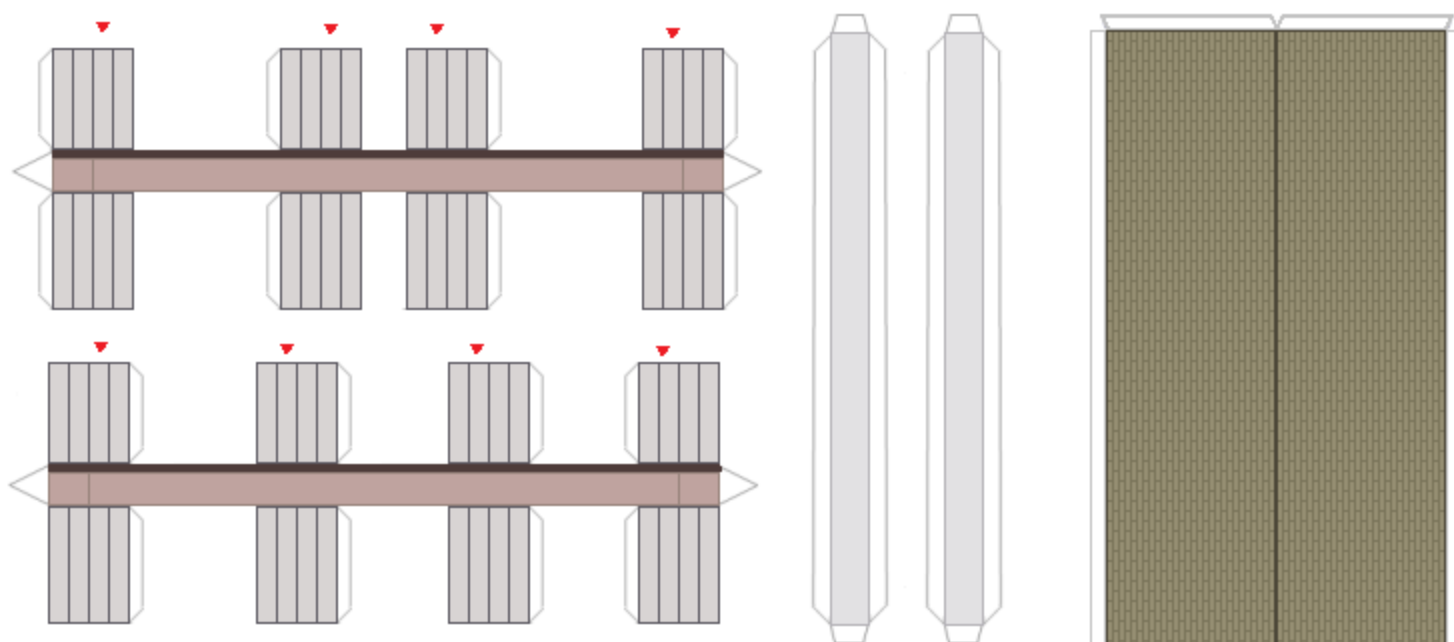

二階建てアパート

Model by @弛久音

No.027 <https://weavealley.com/>

●製作日を記入し切取後、建物内側へ貼り付けます。

No.027	二階建てアパート	
竣工年月	/	/
施工者名		
著作 弛久音	https://weavealley.com/	

正面

背面 ベランダ側