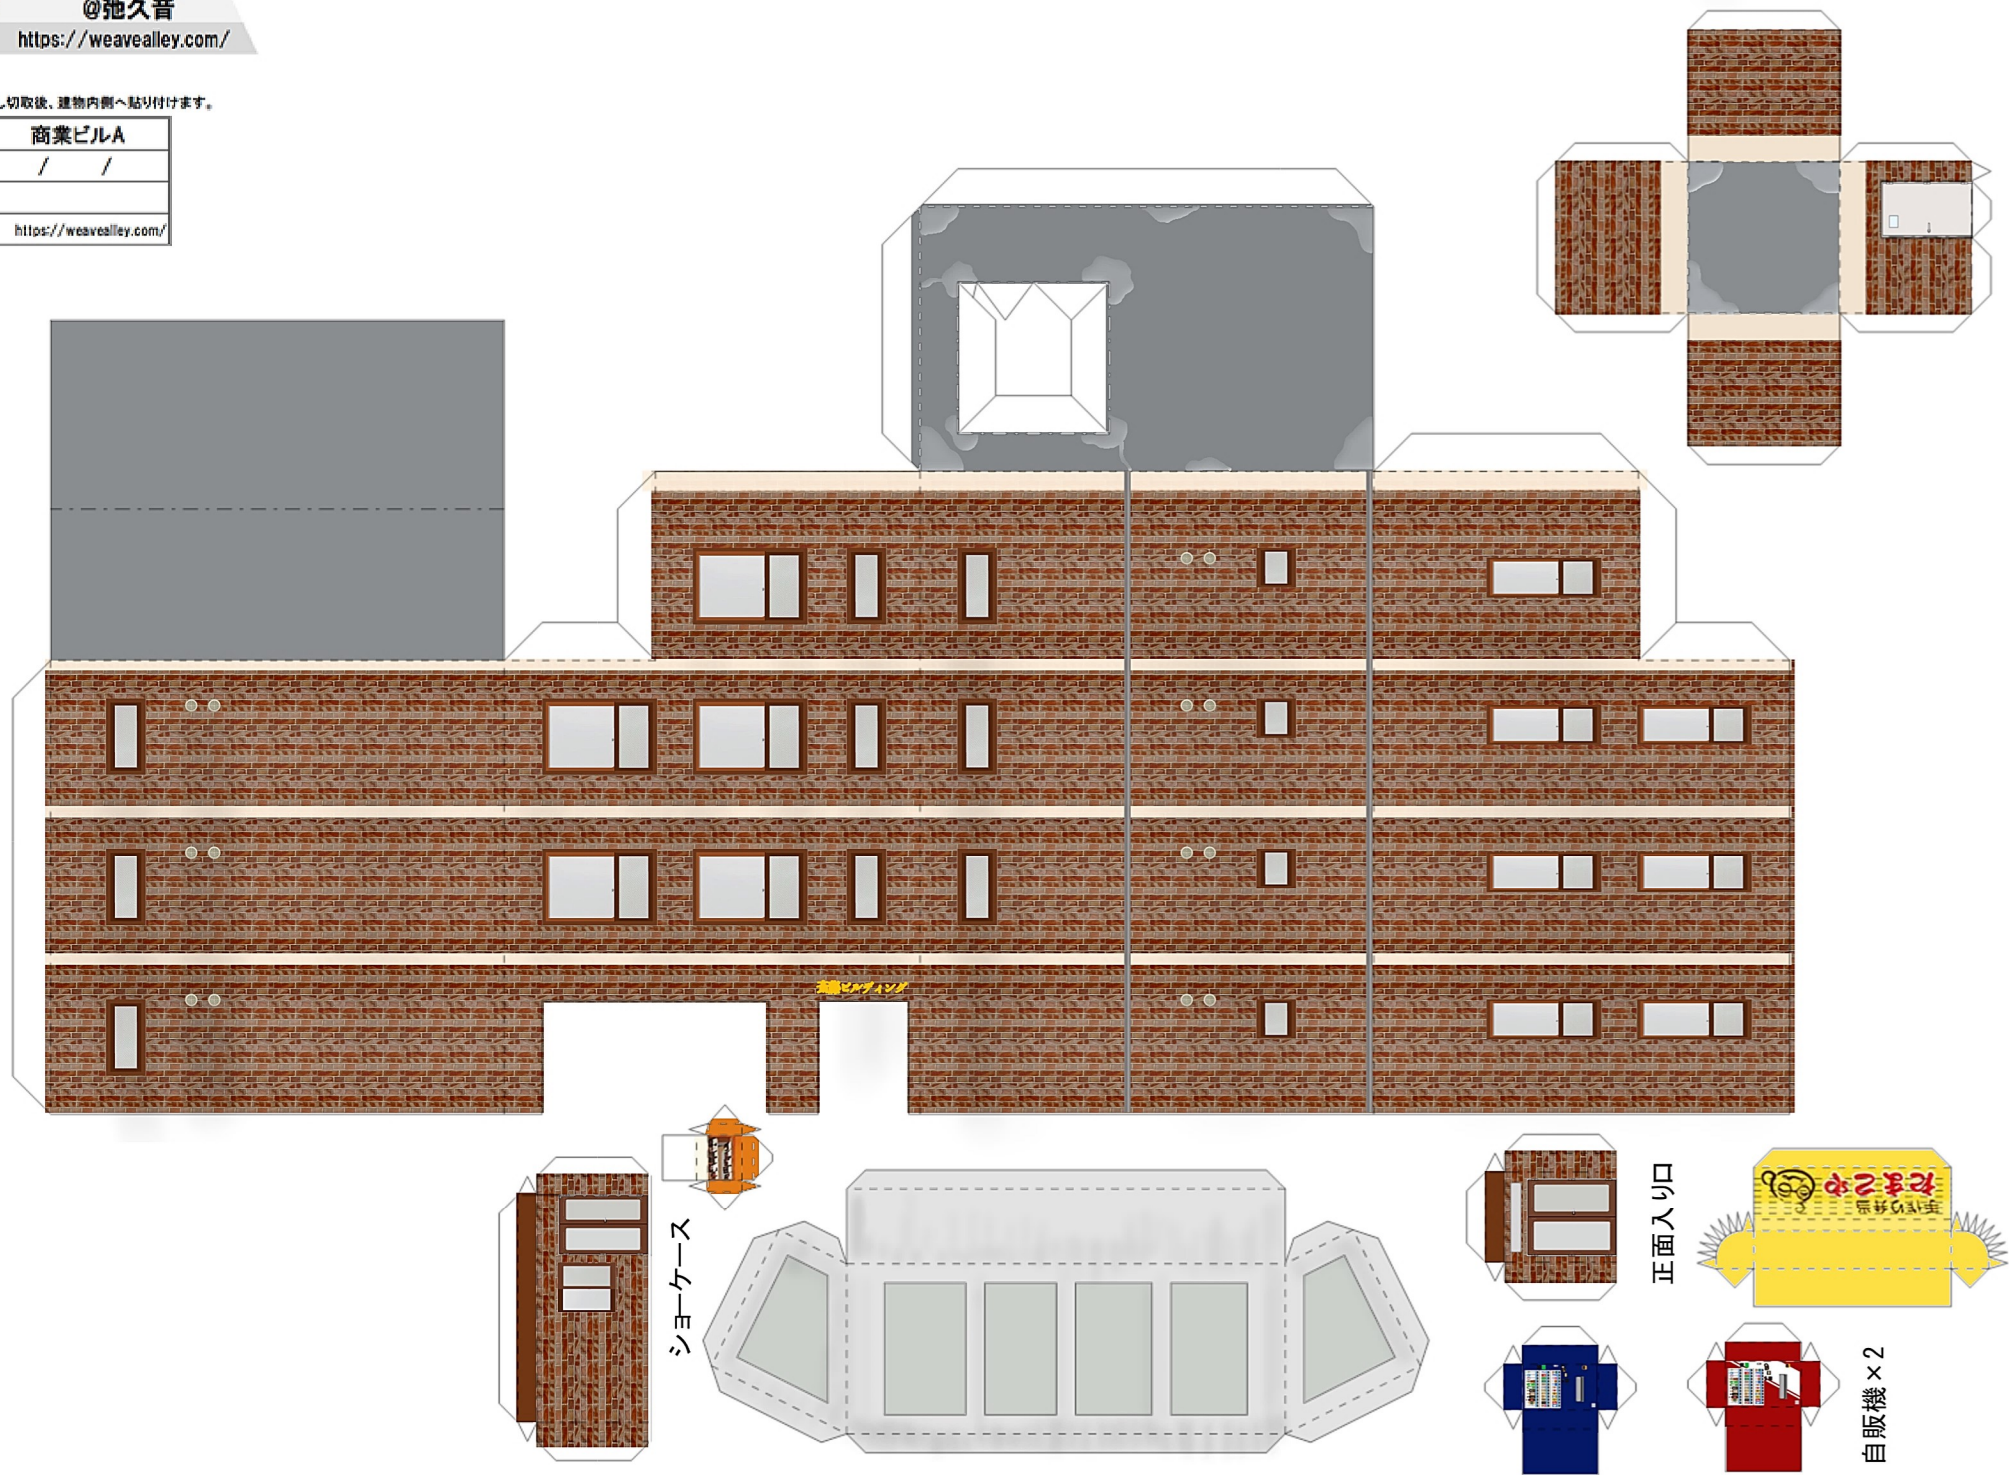

# 商業ビルA

Model by @弛久音

No.014-1 <https://weavealley.com/>

●製作日を記入し切取後、建物内側へ貼り付けます。

No.014-1	商業ビルA
竣工年月	/ /
施工者名	
著作 弛久音	<a href="https://weavealley.com/">https://weavealley.com/</a>

ショーケース

正面入り口

自販機 × 2