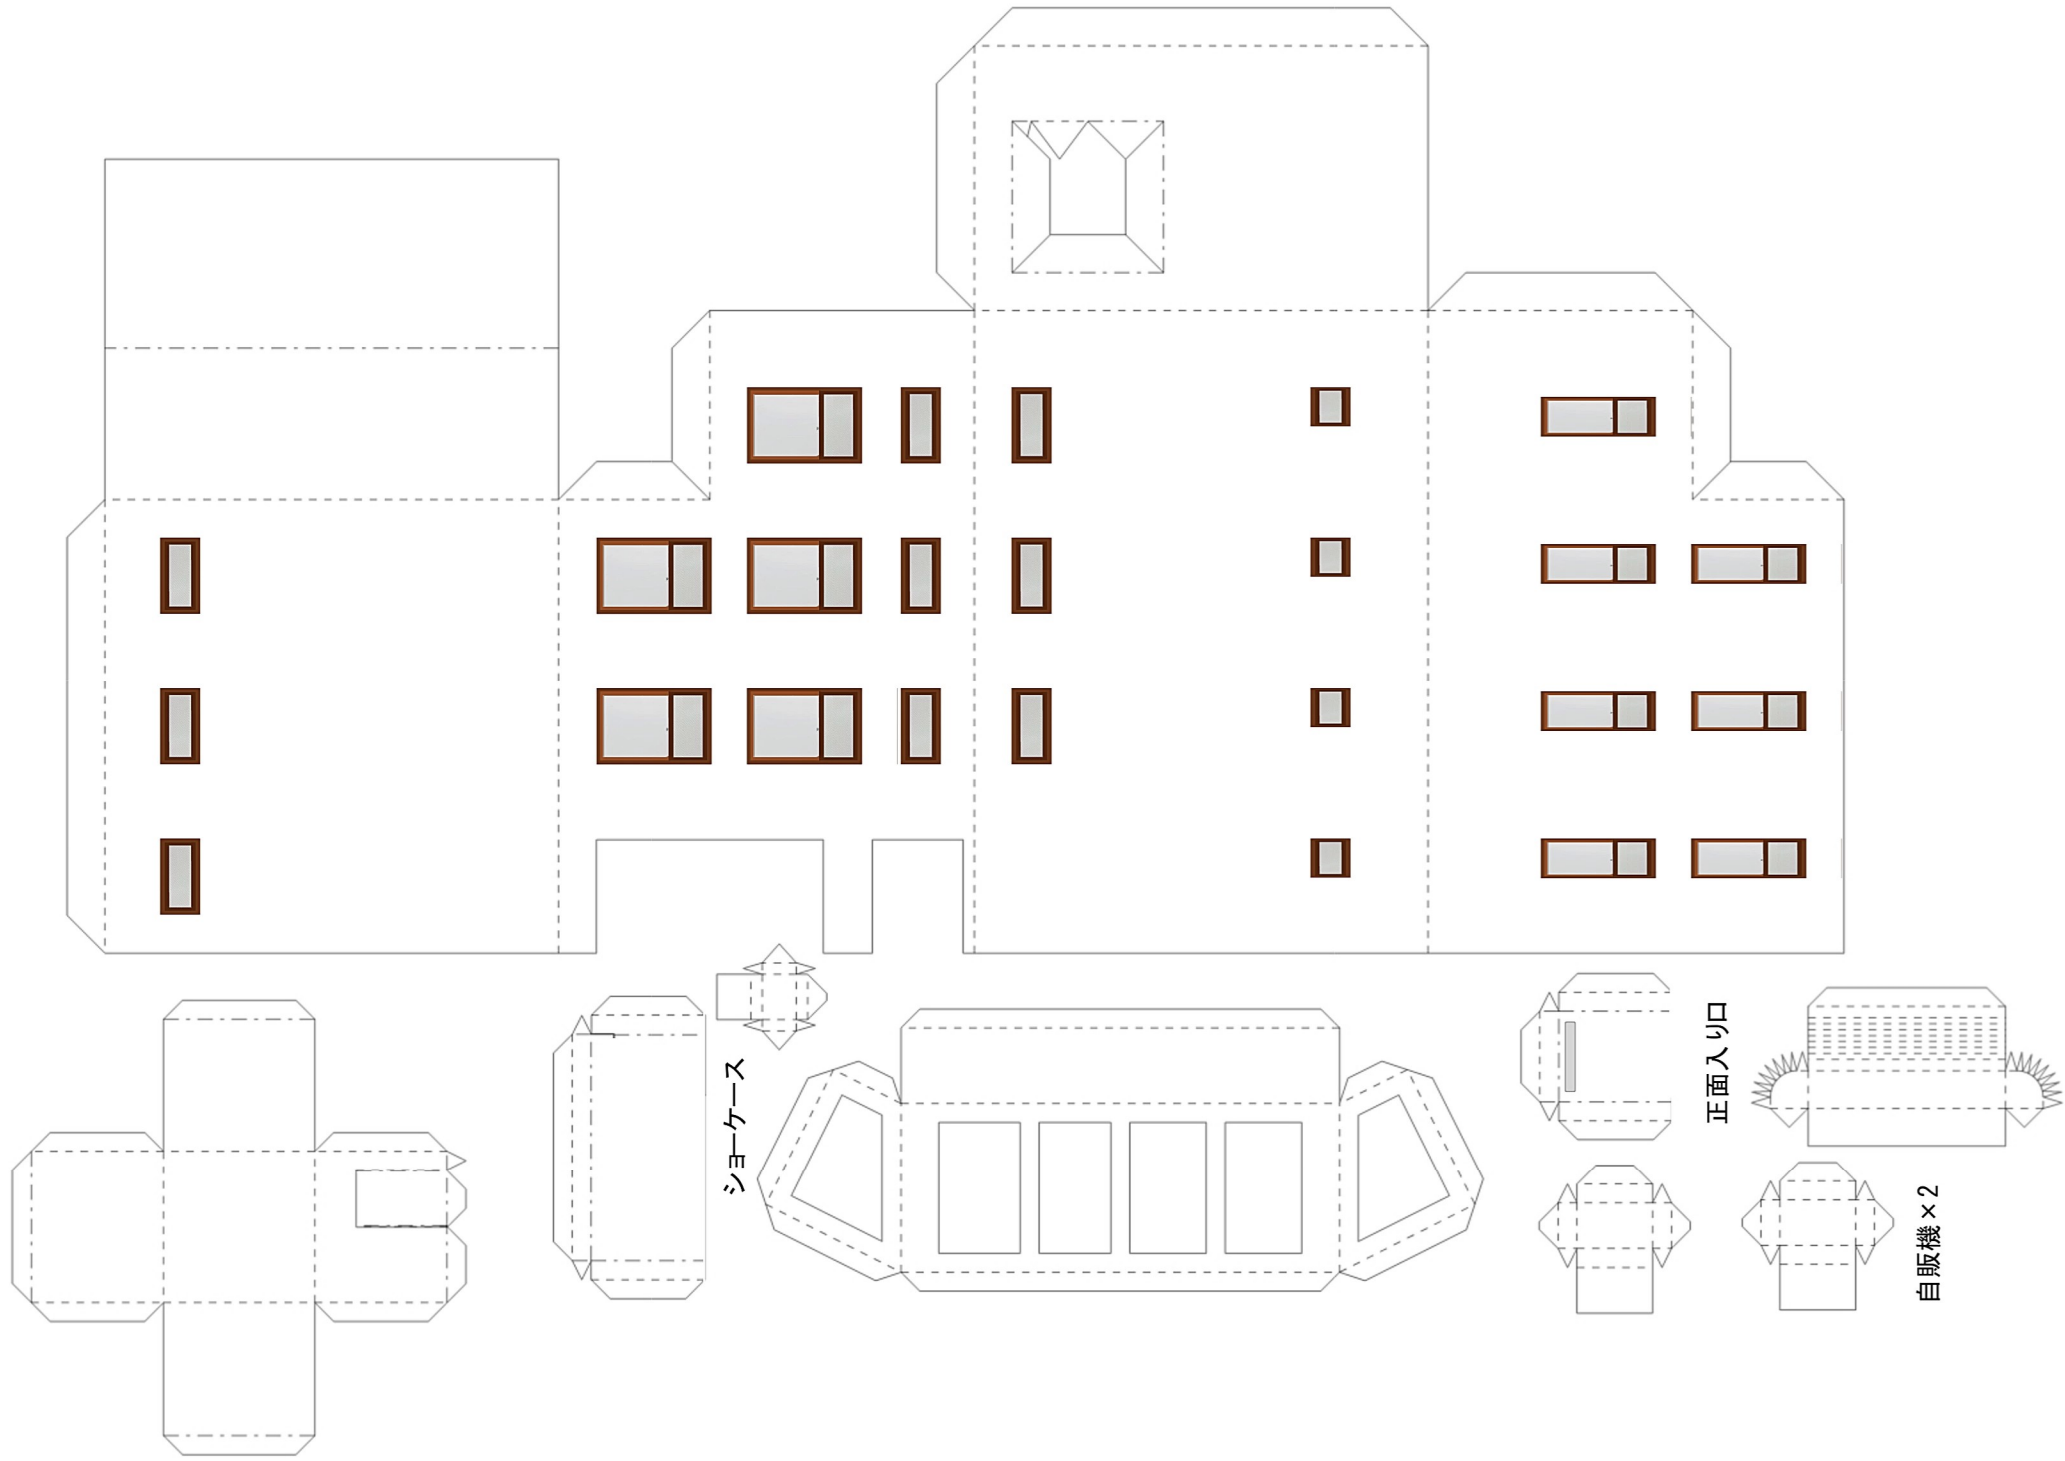

# 商業ビルA

Model by @弛久音

No.014-1 <https://weavealley.com/>

●製作日を記入し切取後、建物内側へ貼り付けます。

No.014-1	商業ビルA
竣工年月	/ /
施工者名	
著作 弛久音	<a href="https://weavealley.com/">https://weavealley.com/</a>

ショーケース

正面入り口

自販機 × 2