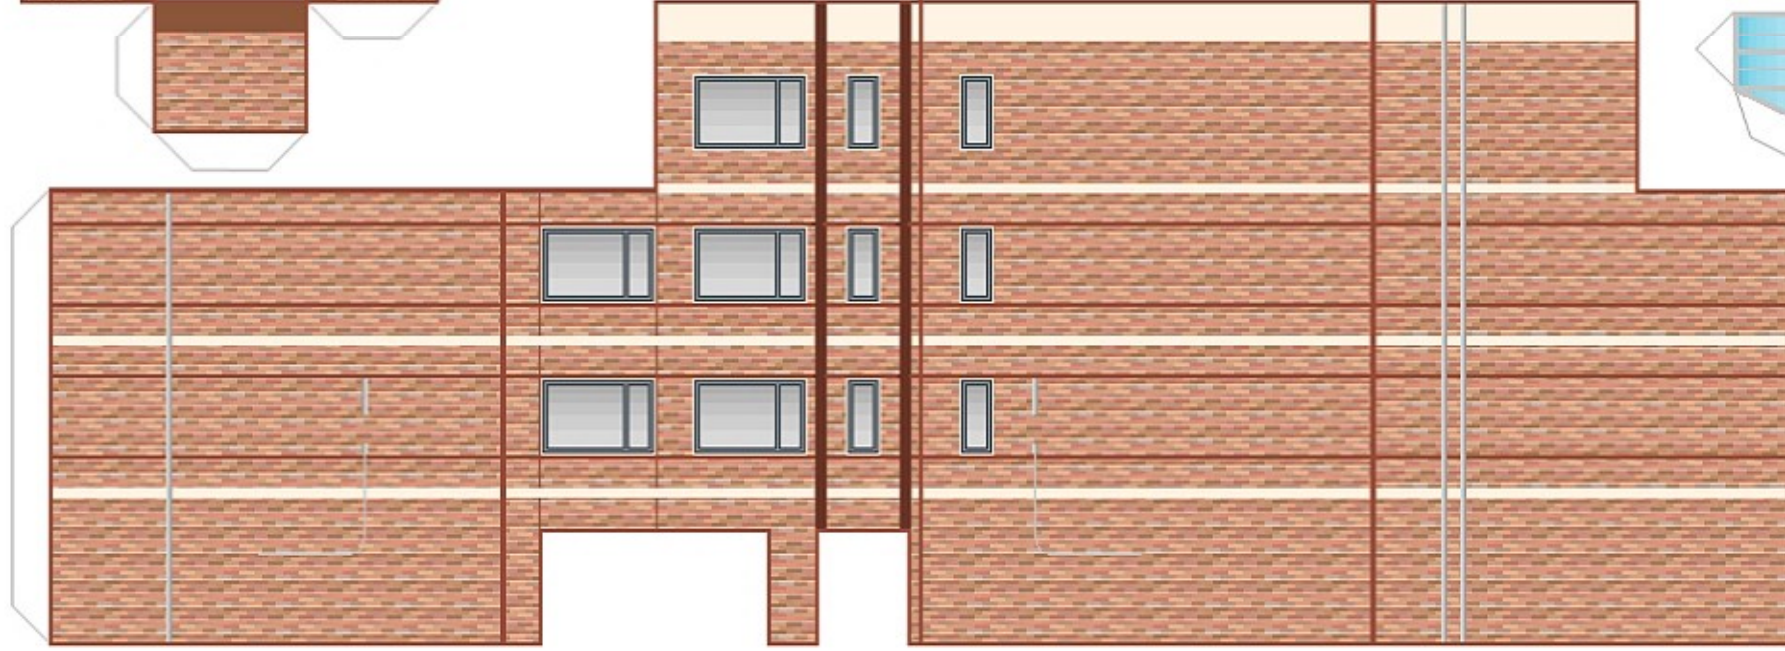

★Twitter QR☆

ペパクラ製作者

ブログ管理人

●銘板

製造年月を書き込んで
室内裏側に貼り付けます

014 3157 09 7377

竣工日 年 月 日

製作 こそもてくの